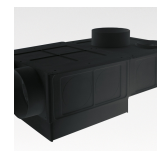

MSVM Modularer Sammel- und Verteilerkasten

MSV-SB-160

Einfach mit Stützen à 160mm 3-seitig geschlossen; für Anschluss à 90/75mm

Kurzbezeichnung	Art. Nr.	VPE Stück	VP / Stück CHF
MSV-SB	4005.2	1	255.65

MSV-FB-160

MSV-FCB-160

2-fach mit Distanz- (Filigran-)rahmen 1 x à 125mm oben; 2 x seitlich, für AS-90/75

Kurzbezeichnung	VPE		VP / Stück
	Art. Nr.	Stück	CHF
MSV-FCB	4005.209	1	523.35

MSV-FADA-160

3-fach mit Distanz- (Filigran-)rahmen 1 x à 125mm oben, für Anschlussstutzen à 90/75mm