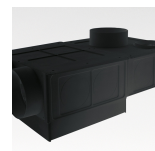

MSVM Modularer Sammel- und Verteilerkasten

MSV-SB-160

Einfach mit Stützen à 160mm 3-seitig geschlossen; für Anschluss à 90/75mm

Kurzbezeichnung	Art. Nr.	VPE Stück	VP / Stück CHF
MSV-SB	4005.2	1	255.65

MSV-FB-160

MSV-FCB-160

2-fach mit Distanz- (Filigran-)rahmen 1 x à 125mm oben; 2 x seitlich, für AS-90/75

Kurzbezeichnung	VPE		VP / Stück
	Art. Nr.	Stück	CHF
MSV-FCB	4005.209	1	523.35

MSV-FADA-160

3-fach mit Distanz- (Filigran-)rahmen 1 x à 125mm oben, für Anschlussstutzen à 90/75mm