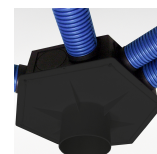

Sammel- und Verteilkasten hexagonal

SVS Sammel- / Verteilkasten

komplett mit Deckel und Anschlussstutzen à 160mm

Kurzbezeichnung	Art. Nr.	VPE	VP / Stück
		Stück	CHF
SVS Deckel schwarz	4001.2	1	298.70
SVS Deckel weiss	4001.2	1	298.70