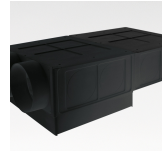

MSV-FCA-160

2-fach mit Distanz- (Filigran-)rahmen seidl. Stützen 2 x à 125mm, für Anschluss à 90/75mm

Kurzbezeichnung	VPE		VP / Stück
	Art. Nr.	Stück	CHF
MSV-FCA	4005.207	1	523.35